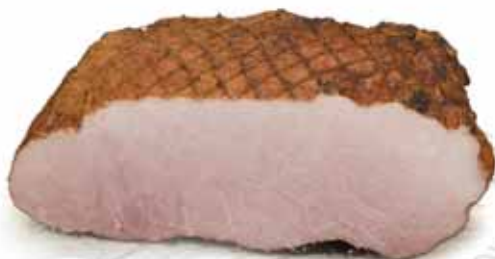

NOWOŚĆ

Nik-Pol

SPIZARNIA

KIEŁBASA
DĘBOWA

20,99kg

1kg

Nik-Pol

SPIZARNIA

ŻYWIECKA
ZE SPIZARNI

30,99kg

800g

Nik-Pol

MASARSKI
STRAGAN

PAJDA
Z MASARSKIEGO
STRAGANU

35,99kg

1,5kg