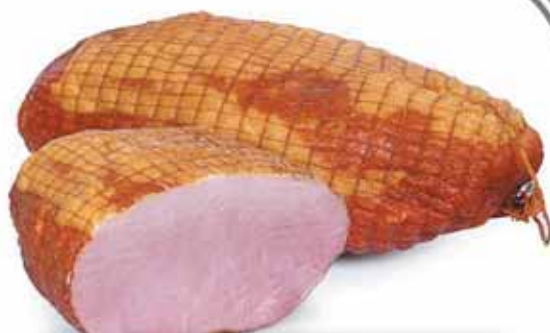

800g

JBB
Białogóra

KIEŁBASKI
DROBIOWE
Z FILETEM

18,99/kg

800g

JBB
Białogóra

ZWYCZAJNA
KIEŁBASA

19,99/kg

1,5kg

JBB
Białogóra

KIEŁBASA BEZ OSŁONKI / KIEŁBASA
Z SZYNKI / KIEŁBASA BIAŁA

17,99/kg

600g

JBB
Białogóra

KISZKA
PASZTETOWA
PMB

9,99/kg

800g

SCHAB
Z BECZKI

27,99/kg
1,7kg

SZYŃKA
Z BECZKI

27,99/kg
1,7kg

BOCZEK
PASKI

22,98/kg
1kg

WIEJSKA
KIEŁBASA